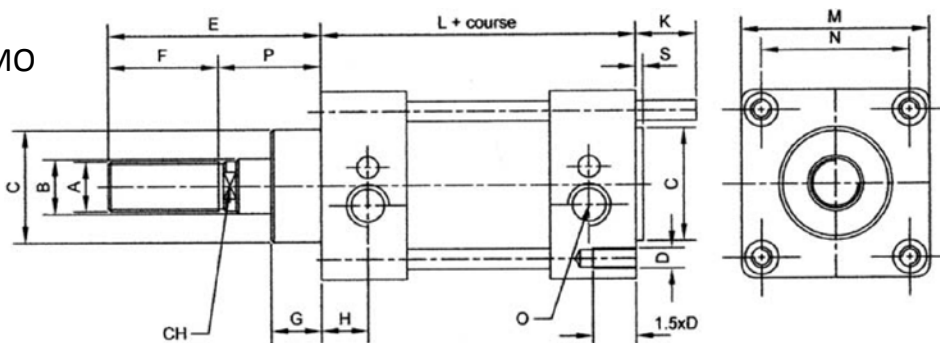

Fabrication standard

Nez et fond inox 304L

Cartouche de nez démontable inox 304L

Tube époxy / Tige inox chromée 304L

Tirants inox

Fabrication
24h/48h
sur demande

VIC = ISO
VICN = CNOMO

Ø	Ø 32		Ø 40		Ø 50		Ø 63		Ø 80		Ø 100		Ø 125		Ø 160		Ø 200	
Type	ISO	CNOMO	ISO	CNOMO	ISO	CNOMO	ISO	CNOMO	ISO	CNOMO	ISO	CNOMO	ISO	CNOMO	ISO	CNOMO	ISO	CNOMO
A	M10x1,25	M10x1,5	M12x1,25	M16x1,5	M16x1,5	M16x1,5	M16x1,5	M20x1,5	M20x1,5	M20x1,5	M20x1,5	M27x2	M27x2	M27x2	M36x2	M36x2	M36x2	M36x2
B	12	12	18	18	18	18	22	22	22	22	30	30	30	30	40	40	40	40
C	25	25	32	32	32	32	45	45	45	45	55	55	55	55	65	65	65	65
D	M6	M6	M6	M6	M8	M8	M8	M8	M10	M10	M10	M10	M12	M12	M16	M16	M16	M16
E	51	45	54	70	69	70	69	85	86	85	91	110	119	110	152	135	167	135
F	22	20	24	36	32	36	32	46	40	46	40	63	54	63	72	85	72	85
G	18	18	22	22	22	22	26	26	26	26	30	30	30	30	26	26	26	26
H	10,5	10,5	16,5	16,5	16,5	16,5	20	20	21	21	22	22	22	22	24	24	24	24
K	17	17	17	17	23	23	23	23	28	28	28	28	28	42	42	42	42	42
L+	94	80	105	110	106	110	121	125	128	125	138	145	160	145	180	180	180	180
M	45	45	52	52	65	65	75	75	95	95	115	115	140	140	180	180	220	220
N	32,5	33	38	40	46,5	49	56,5	59	72	75	89	90	110	110	140	140	175	175
O	1/8	1/8	1/4	1/4	1/4	1/4	3/8	3/8	3/8	3/8	1/2	1/2	1/2	1/2	3/4	3/4	3/4	3/4
P	29	25	30	34	37	34	37	39	46	39	51	47	65	47	80	50	95	50
CH	10	10	16	16	16	16	20	20	20	20	27	27	27	27	36	36	36	36
S	2	2	2	2	2	2	3	3	3	3	4	4	4	4	4	4	5	5
FP	8,03	8,03	12,56	12,56	19,62	19,62	31,15	31,15	50,24	50,24	78,50	78,50	122,65	122,65	200,96	200,96	314,00	314,00
FT	6,90	6,90	10,02	10,02	16,48	16,48	28,01	28,01	45,33	45,33	71,43	71,43	115,59	115,59	188,40	188,40	301,44	301,44

CH = Dimension sur plat

K = Longueur des tirants selon construction

D = Orifices taraudés long utile mini 1,5 x D

Ø	A	B	C
32	27,5	18	25
40/50	36	22	32
63/80	43	26	45
100/125	49	30	55
160/200	50	26	65

Réf. CART. Ø.VIC
Réf. CART. Ø.VICN