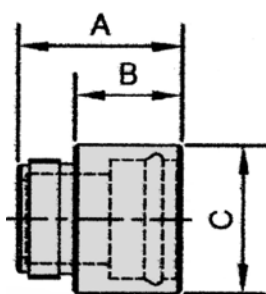

Fabrication standard

Nez et fond inox 304L

Cartouche de nez démontable inox 304L

Tube époxy / Tige inox chromée 304L

Tirants inox

Fabrication
24h/48h
sur demande

VIC = ISO
VICN = CNOMO

Ø	Ø 32		Ø 40		Ø 50		Ø 63		Ø 80		Ø 100		Ø 125		Ø 160		Ø 200	
Type	ISO	CNOMO	ISO	CNOMO	ISO	CNOMO	ISO	CNOMO	ISO	CNOMO	ISO	CNOMO	ISO	CNOMO	ISO	CNOMO	ISO	CNOMO
A	M10x1,25	M10x1,5	M12x1,25	M16x1,5	M16x1,5	M16x1,5	M16x1,5	M20x1,5	M20x1,5	M20x1,5	M20x1,5	M27x2	M27x2	M27x2	M36x2	M36x2	M36x2	M36x2
B	12	12	18	18	18	18	22	22	22	22	30	30	30	30	40	40	40	40
C	25	25	32	32	32	32	45	45	45	45	55	55	55	55	65	65	65	65
D	M6	M6	M6	M6	M8	M8	M8	M8	M10	M10	M10	M10	M12	M12	M16	M16	M16	M16
E	51	45	54	70	69	70	69	85	86	85	91	110	119	110	152	135	167	135
F	22	20	24	36	32	36	32	46	40	46	40	63	54	63	72	85	72	85
G	18	18	22	22	22	22	26	26	26	26	30	30	30	30	26	26	26	26
H	10,5	10,5	16,5	16,5	16,5	16,5	20	20	21	21	22	22	22	22	24	24	24	24
K	17	17	17	17	23	23	23	23	28	28	28	28	28	42	42	42	42	42
L+	94	80	105	110	106	110	121	125	128	125	138	145	160	145	180	180	180	180
M	45	45	52	52	65	65	75	75	95	95	115	115	140	140	180	180	220	220
N	32,5	33	38	40	46,5	49	56,5	59	72	75	89	90	110	110	140	140	175	175
O	1/8	1/8	1/4	1/4	1/4	1/4	3/8	3/8	3/8	3/8	1/2	1/2	1/2	1/2	3/4	3/4	3/4	3/4
P	29	25	30	34	37	34	37	39	46	39	51	47	65	47	80	50	95	50
CH	10	10	16	16	16	16	20	20	20	20	27	27	27	27	36	36	36	36
S	2	2	2	2	2	2	3	3	3	3	4	4	4	4	4	4	5	5
FP	8,03	8,03	12,56	12,56	19,62	19,62	31,15	31,15	50,24	50,24	78,50	78,50	122,65	122,65	200,96	200,96	314,00	314,00
FT	6,90	6,90	10,02	10,02	16,48	16,48	28,01	28,01	45,33	45,33	71,43	71,43	115,59	115,59	188,40	188,40	301,44	301,44

Couple de serrage pour l'assemblage avec tube époxy

Ø Piston	32	40	63	80	125	160	200
Kg/Tirants	0,15	0,30	0,50	0,80	1,00	1,60	2,00

FP = Force en poussant à 1 bar en daN

FT = Force en tirant à 1 bar en daN