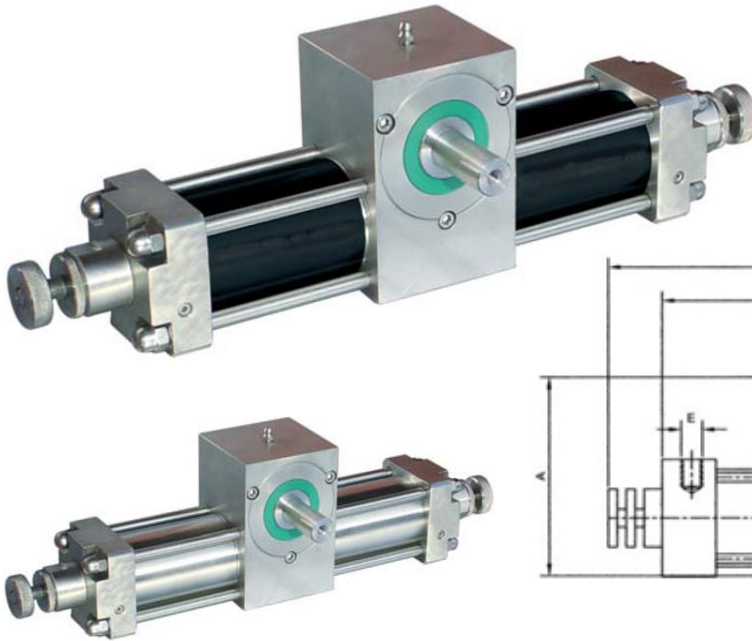

Version arbre sortant

Fabrication standard

Nez et fond inox 304L
Tube époxy
Tirants inox 304L
Corps inox 304L

Version arbre creux

Fabrication standard

Nez et fond inox 304L
Tube époxy
Tirants inox 304L
Corps inox 304L