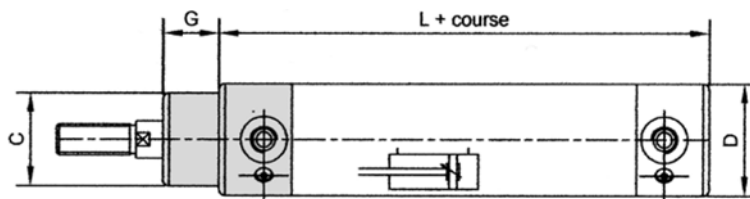

Nez de base

Réf. : VDI.A.Ø
 Matière : Inox 304L

Ø	32	40	50	63	80	100	125
C	30	35	40	45	45	55	60
D	36	44	55	68	86	106	132
G	18	20	25	25	32	35	42
L+	94	105	106	121	128	138	160

Nez fileté

Réf. : VDI.C.Ø
 Matière : Inox 304L

Ø	32	40	50	63	80	100	125
X	M30x1,5	M35x1,5	M40x1,5	M45x1,5	M45x1,5	M55x2,0	M60x2,0
D	36	44	55	68	86	106	132
G	18	20	25	25	32	35	42
L+	94	105	106	121	128	138	160

Nez avec cartouche démontable

Réf. : VDI.B.Ø
 Matière : Inox 304L

Ø	32	40	50	63	80	100	125
C	25	32	32	45	45	55	55
D	36	44	55	68	86	106	132
G	18	22	22	26	26	30	30
L+	94	105	106	121	128	138	160

Cartouche démontable avec couvercle anti rétention

Réf. : CART.Ø.VDI
 Matière : Inox 304L