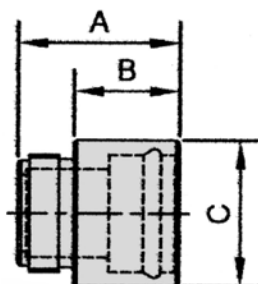

Ø	32	40	50	63	80	100	125
X	M30x1,5	M35x1,5	M40x1,5	M45x1,5	M45x1,5	M55x2,0	M60x2,0
D	36	44	55	68	86	106	132
G	18	20	25	25	32	35	42
L+	94	105	106	121	128	138	160

Nez avec cartouche démontable

Réf. : VDI.B.Ø
 Matière : Inox 304L

Ø	32	40	50	63	80	100	125
C	25	32	32	45	45	55	55
D	36	44	55	68	86	106	132
G	18	22	22	26	26	30	30
L+	94	105	106	121	128	138	160

Cartouche démontable avec couvercle anti rétention

Réf. : CART.Ø.VDI
 Matière : Inox 304L

Ø	A	B	C
32	27,5	18	25
40/50	36	22	32
63/80	43	26	45
100/125	49	30	55