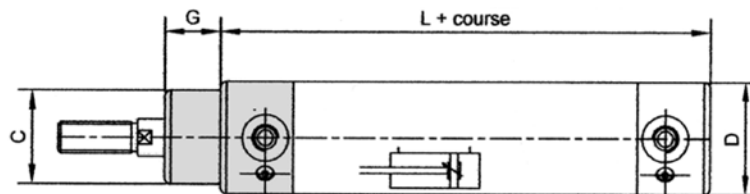

Nez de base

Réf. : VDI.A.Ø
 Matière : Inox 304L

Ø	32	40	50	63	80	100	125
C	30	35	40	45	45	55	60
D	36	44	55	68	86	106	132
G	18	20	25	25	32	35	42
L+	94	105	106	121	128	138	160

Nez fileté

Réf. : VDI.C.Ø
 Matière : Inox 304L

Ø	32	40	50	63	80	100	125
X	M30x1,5	M35x1,5	M40x1,5	M45x1,5	M45x1,5	M55x2,0	M60x2,0
D	36	44	55	68	86	106	132
G	18	20	25	25	32	35	42
L+	94	105	106	121	128	138	160

Nez avec cartouche démontable

Réf. : VDI.B.Ø
 Matière : Inox 304L

Ø	32	40	50	63	80	100	125
C	25	32	32	45	45	55	55
D	36	44	55	68	86	106	132
G	18	22	22	26	26	30	30
L+	94	105	106	121	128	138	160

Cartouche démontable avec couvercle anti rétention

Réf. : CART.Ø.VDI
 Matière : Inox 304L