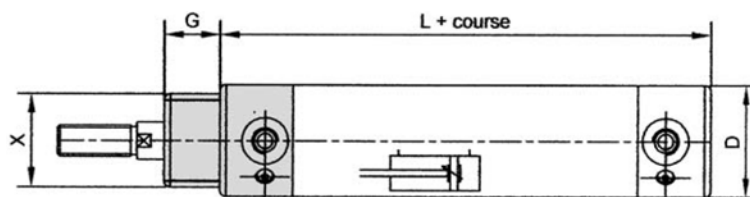

Nez de base

Réf. : VDI.A.Ø
 Matière : Inox 304L

Ø	32	40	50	63	80	100	125
C	30	35	40	45	45	55	60
D	36	44	55	68	86	106	132
G	18	20	25	25	32	35	42
L+	94	105	106	121	128	138	160

Nez fileté

Réf. : VDI.C.Ø
 Matière : Inox 304L

Ø	32	40	50	63	80	100	125
X	M30x1,5	M35x1,5	M40x1,5	M45x1,5	M45x1,5	M55x2,0	M60x2,0
D	36	44	55	68	86	106	132
G	18	20	25	25	32	35	42
L+	94	105	106	121	128	138	160

Nez avec cartouche démontable

Réf. : VDI.B.Ø
 Matière : Inox 304L

Ø	32	40	50	63	80	100	125
C	25	32	32	45	45	55	55
D	36	44	55	68	86	106	132
G	18	22	22	26	26	30	30
L+	94	105	106	121	128	138	160

Cartouche démontable avec couvercle anti rétention

Réf. : CART.Ø.VDI
 Matière : Inox 304L